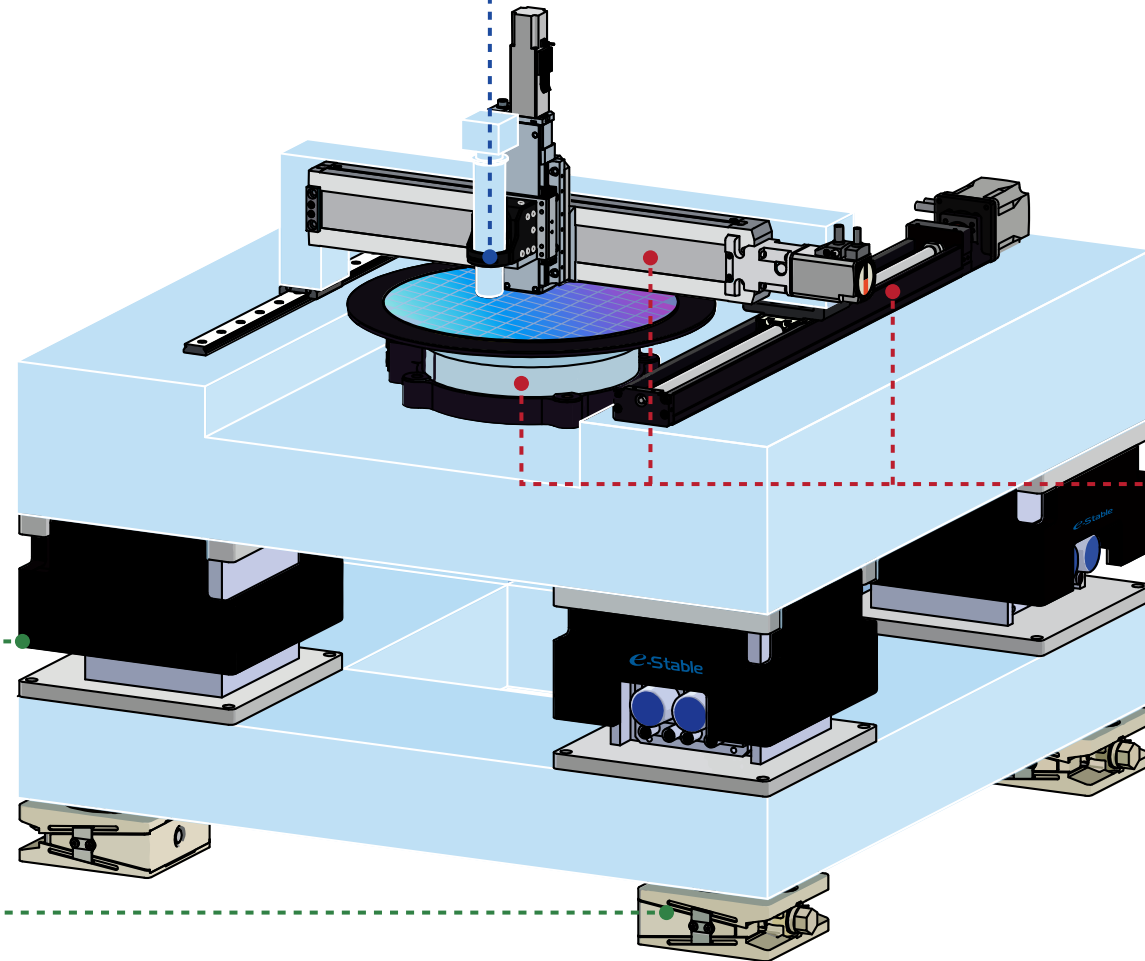

檢測

THK PRECISION Nano

SONIC CORPORATION SURUGA SEIKI 駿河精機

- ◆ 超音波流量計(液/氣)
- ◆ 超音波3D風向風速計
- ◆ 微小力感測器
- ◆ 超精密壓電滑台

除震

倉敷化工 KURASHIKI KAKO

- ◆ 主動式/被動式除震系統
- ◆ 空氣彈簧
- ◆ 防震腳座
- ◆ 防震橡膠

作動

Orientalmotor MOTION & CONTROL NSK

SURUGA SEIKI 駿河精機

- 精密手動/自動滑台
- 電動模組
- 步進馬達
- 調速馬達
- AC小型標準馬達
- DD馬達
- 滾珠螺桿
- 線性滑軌

電源

COSEL

- ▲ 電源供應器
- ▲ 雜訊濾波器

廣億科技 懂你的需求!

不只代理銷售 我們有專業的整合提案與技術服務